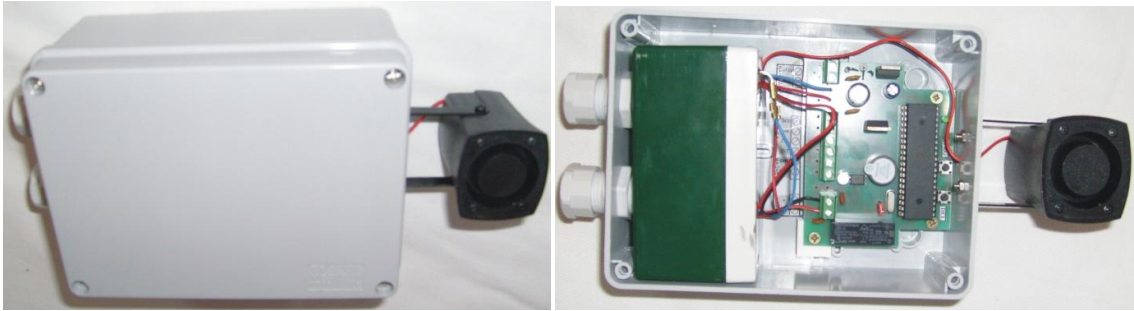

Dvere – alarm1

Popis: je určený na sledovanie nepovoleného otvorenia dverí. Po identifikácii kľúčom ktorý je naprogramovaný v databáze je otváraný zámok a 20 sekúnd nie je kontrolovaný dverný kontakt. Následne, ak dvere neboli zavreté je zapnutá siréna na daný čas. Indikácia stavu elektroniky je malým piezoreproduktorom. Siréna je zapnutá aj v prípade, že došlo k nepovolenému otvoreniu dverí.

Vstupy: - elektronický kľúč z dotykovej plochy (externá)
- dverný kontakt

Napájanie: 15 V / 2W, zálohovací akumulátor 12V/1,2Ah

Výstup: malý piezoreproduktor, siréna, kontakt pre zámok

Rozmery: 220 x 120 x 70 mm

Programovanie kľúčov: dvoma tlačidlami na plošnom spoji

Rozsah pracovných teplôt: -20 do +50 st. C

Vyhotovenie: karbica na stenu